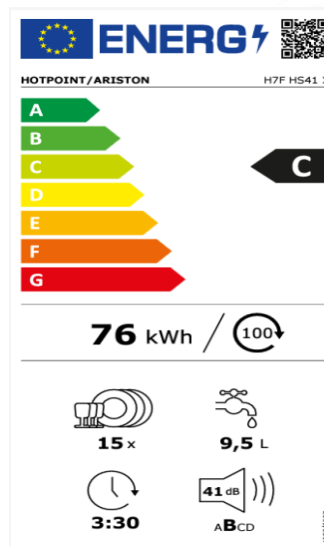

Hotpoint

LAVASTOVIGLIE LIBERA INSTALLAZIONE
H7F HS41 X