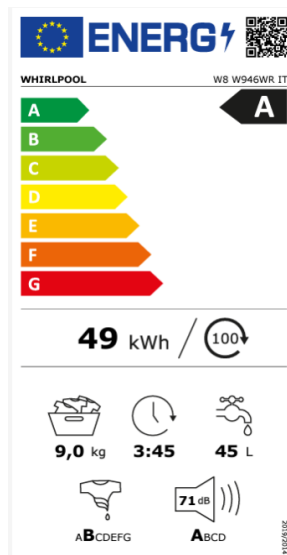

Whirlpool
LAVATRICE 9KG
W8 W946WR IT