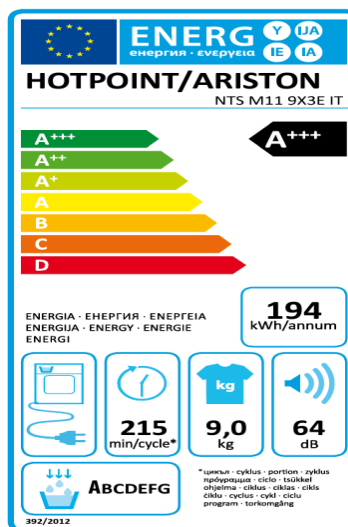

POCHI PEZZI DISPONIBILI !

Hotpoint

ASCIUGATRICE 9 KG CON POMPA DI
CALORE NTS M11 9X3E IT

SOLO 1 PEZZO DISPONIBILE

499,00€

MERCATINO DI NONE
VIA PINEROLO 25
CAP 10060 NONE (TO)

Telefono 011 986 4155

MAIL: outletindesitnone@europeanappliances.com