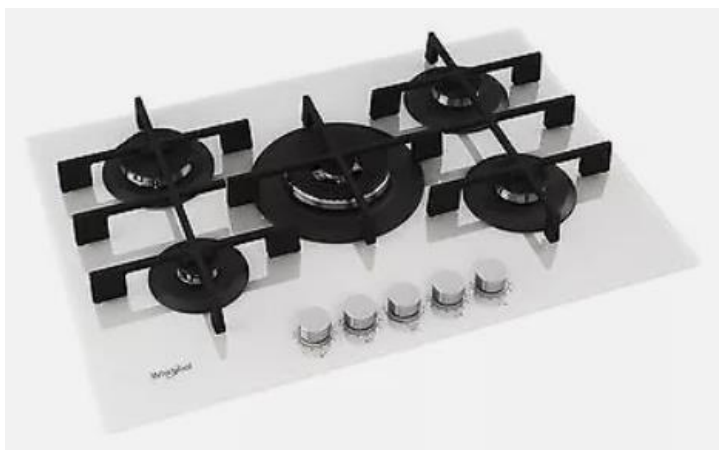

Whirlpool

PIANO COTTURA GOWL 758/WH

- Griglie in ghisa
- Termovalvole di sicurezza
- Manopole Cromo satinato
- 3 griglie GOG W Collection - Tris grids Ghisa
- Comandi Front
- Piano cottura da 75 cm
- Comando meccanico
- Accensione elettronica sottomanopola
- 5 bruciatori
- 5 bruciatori: 1 bruciatore Ausiliario 1000 W, 1 bruciatore Rapido 3000 W, 1 bruciatore Semirapido 1650 W, 1 bruciatore Semirapido 1650 W e 1 bruciatore Doppia corona doppia regolazione 5000 W.
- Cavo elettrico incluso
- Dimensioni AxLxP: 51x730x510 mm
- Dimensioni nicchia AxLxP: 41x560x490 mm
- Tensione:220-240 V